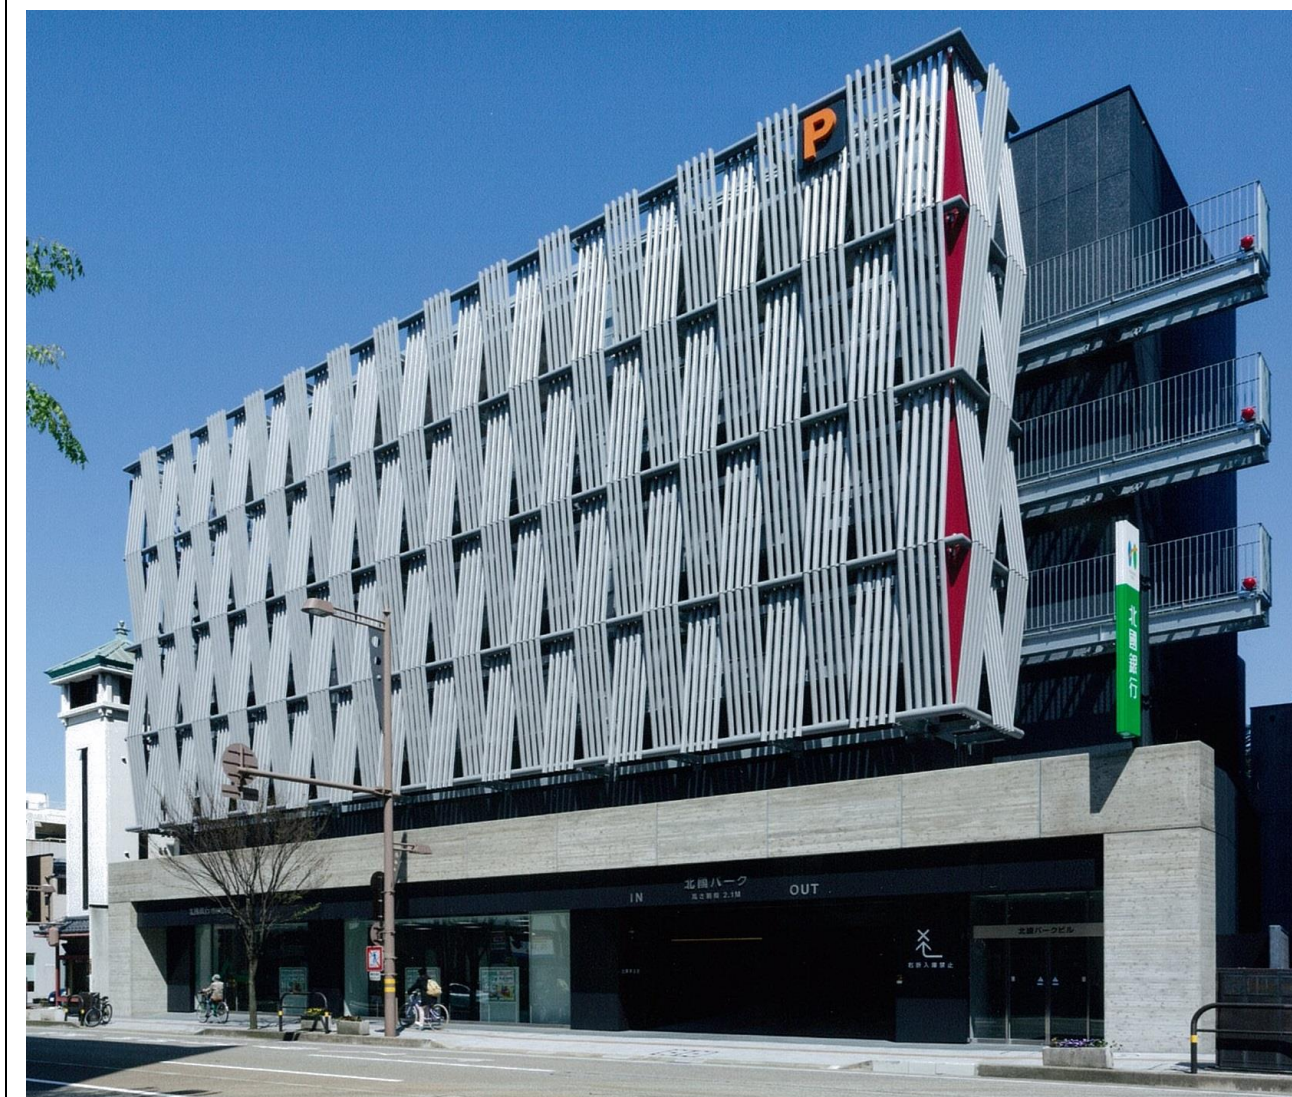

# 入 選 作 品 集

【一般建築】  
☆ 優秀賞

作品名（建築物名称）	北國パークビル	所在地	金沢市南町 6-15
建築主	株式会社 北國新聞社		
設計者	清水建設株式会社 北陸支店一級建築士事務所		
施工者	清水建設株式会社 北陸支店		

【一般建築】

☆ 入 選

作品名（建築物名称）	金沢城公園玉泉院丸庭園 玉泉庵	所在地	金沢市丸の内地内
建築主	石川県		
設計者	水野一郎+金沢計画研究所	施工者	兼六建設株式会社 川元建設株式会社 柴電気工事株式会社 三谷産業株式会社

【一般建築】